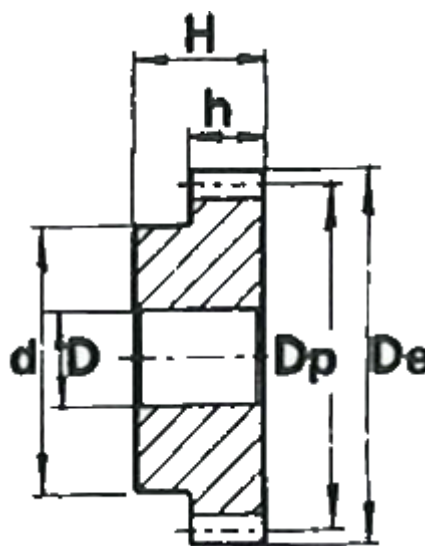

Varenummer: 616501020059
Beskrivelse: Cylindrisk tandhjul med nav
59 tdr. Modul 2

Mål

Antal tænder = 59
d = 70
D = 20
De = 122
Deling (Pitch) = 6.2832
Dp = 118
H = 35
h = 20

Modul = 2